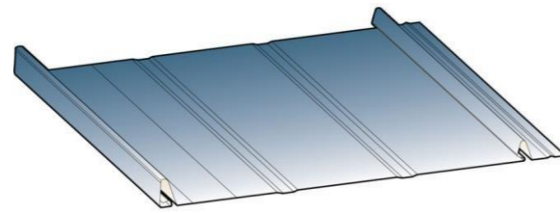

Покривни панели

ТИП Snap - Lock

репване на панел тип Snap - lock

Фирма МК Изосистеми първа има удоволствието да предложи на българския пазар покривните панели Snap-lock - ламаринени плоскости с уникален метод за скопчаване, които се монтират вместо битумни, керамични керемиди и други покривни покрития.

ТИП FALZON

Скопчаване на единичен фалц панел тип FALZON

Скопчаване на двоен фалц панел тип FALZON

ЦЕНОВА ЛИСТА

(в сила от 18.01.2011 г.)

Продукт	Междусово разстояние	Ед. мярка	Материал			
			Поцинкована ламарина	Полиестерно покритие	Медна имитация	Медна ламарина
			лв.	лв.	лв.	лв.
Покривен панел Snap-Lock	40 см.	кв.м.	13.3	18.525	23.18	107.35
Покривен панел FALZON	54 см.	кв.м.	12.16	16.91	20.9	-
Покривен панел FALZON	42 см.	кв.м.	-	-	-	107.35
Щипки за панел FALZON - неподвижни		бр.	0.1425	0.171	0.171	0.38
Щипки за панел FALZON - подвижни	иноксови	бр.	1.71			